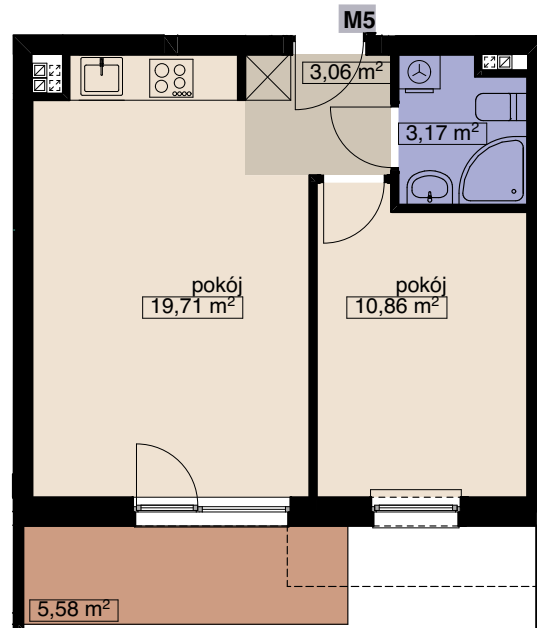

ZESPÓŁ BUDYNKÓW WIELORODZINNYCH
Wrocław, ul. Anyżowa/ Tymiankowa
BUDYNEK B6

MIESZKANIE M5

LICZBA POKOI 2
PIĘTRO 1

POW. MIESZKALNA	30,57
POW. POMOCNICZA	6,23
POW. UŻYTKOWA	36,80 m²

OSADA

tel. (71) 332-40-73
tel. 666-370-108