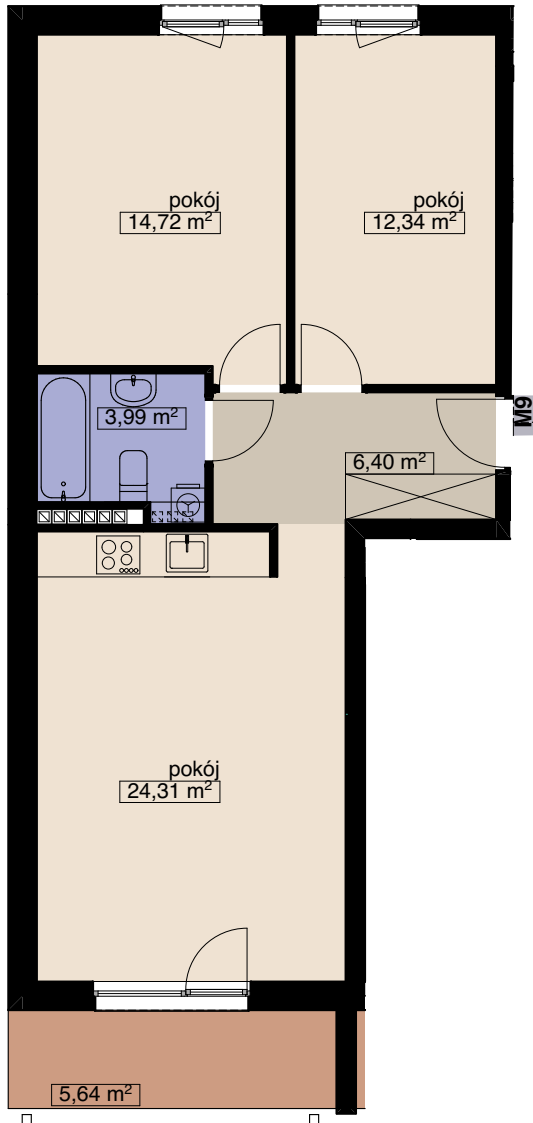

ZESPÓŁ BUDYNKÓW WIELORODZINNYCH
Wrocław, ul. Anyżowa/ Tymiankowa
BUDYNEK B6

MIESZKANIE M9

LICZBA POKOI 3
PIĘTRO 2

POW. MIESZKALNA	51,37
POW. POMOCNICZA	10,39
POW. UŻYTKOWA	61,76 m²

OSADA

tel. (71) 332-40-73
tel. 666-370-108