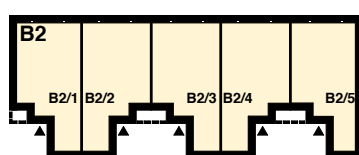

SEGMENT **B3/2**

PU = 109,36+16,06(garaż)+9,37(<1,9m)m²

ZESPÓŁ BUDYNKÓW JEDNORODZINNYCH SZEREGOWYCH
Wrocław, ul. WANILIOWA

Spółdzielnia Mieszkaniowa "OSADA"
ul. Ołowiana 5
53-434 Wrocław
tel. (71) 332-40-73
www.smosada.pl
tel. 666-370-108