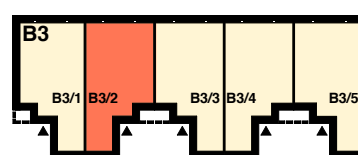

SEGMENT **B3/2**

PU = 109,36+16,06(garaż)+9,37(<1,9m)m²

ZESPÓŁ BUDYNKÓW JEDNORODZINNYCH SZEREGOWYCH
Wrocław, ul. WANILIOWA

Spółdzielnia Mieszkaniowa "OSADA"
ul. Ołowiana 5
53-434 Wrocław
tel. (71) 332-40-73
www.smosada.pl
tel. 666-370-108