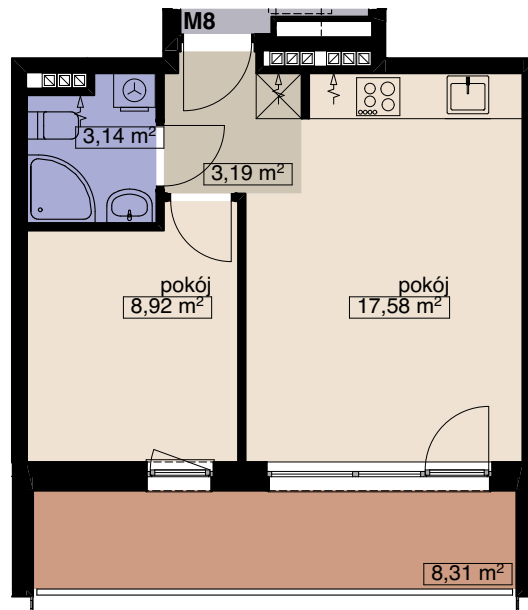

ZESPÓŁ 2 BUDYNKÓW MIESZKALNYCH WIELORODZINNYCH (NR L1i L2) i GARAŻ PODZIEMNY BUDYNEK L1

MIESZKANIE M8

LICZBA POKOI 2
PIĘTRO 2

POW. MIESZKALNA	26,50
POW. POMOCNICZA	6,33
POW. UŻYTKOWA	32,83 m²

OSADA

tel. (71) 332-40-73
tel. 666-370-108