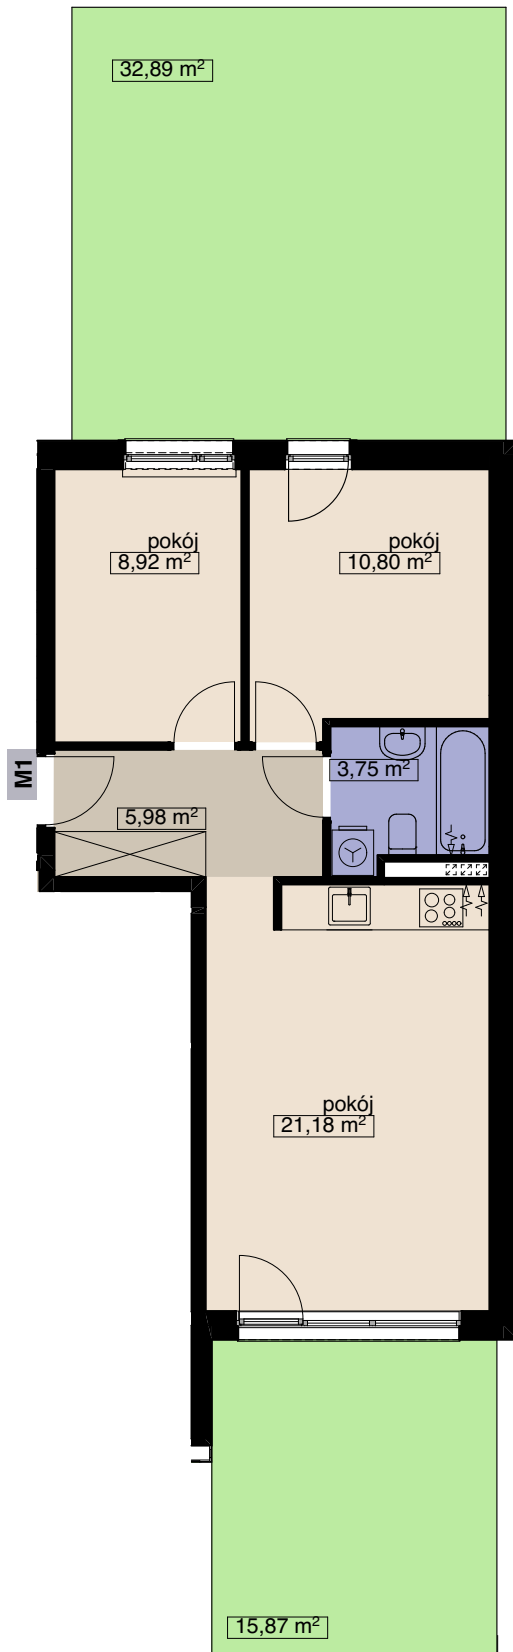

ZESPÓŁ 2 BUDYNKÓW MIESZKALNYCH WIELORODZINNYCH
L1, L2 i GARAŻ PODZIEMNY
BUDYNEK L1

MIESZKANIE M1

LICZBA POKOI 3
PIĘTRO 0

POW. MIESZKALNA	40,90
POW. POMOCNICZA	9,73
POW. UŻYTKOWA	50,63 m²

OSADA

tel. (71) 332-40-73
tel. 666-370-108