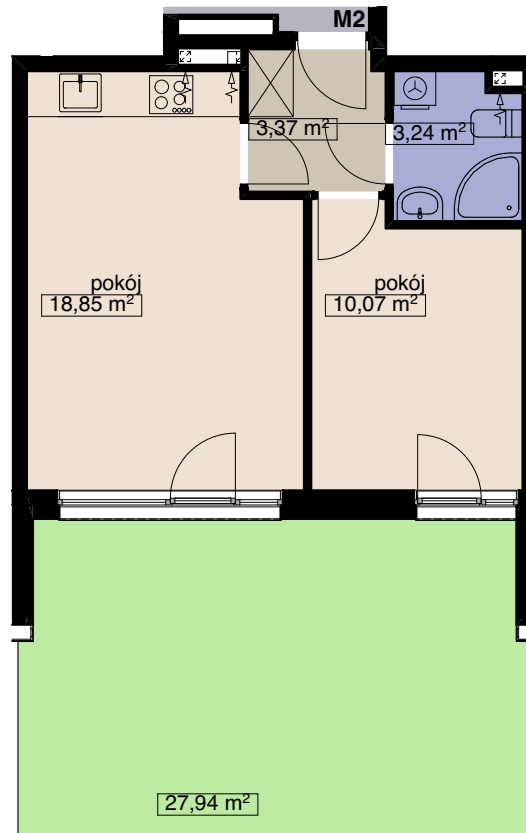

ZESPÓŁ 2 BUDYNKÓW MIESZKALNYCH WIELORODZINNYCH
L1, L2 i GARAŻ PODZIEMNY
BUDYNEK L2

MIESZKANIE M2

LICZBA POKOI 2
PIĘTRO 0

POW. MIESZKALNA	28,92
POW. POMOCNICZA	6,61
POW. UŻYTKOWA	35,53 m²

OSADA

tel. (71) 332-40-73
tel. 666-370-108