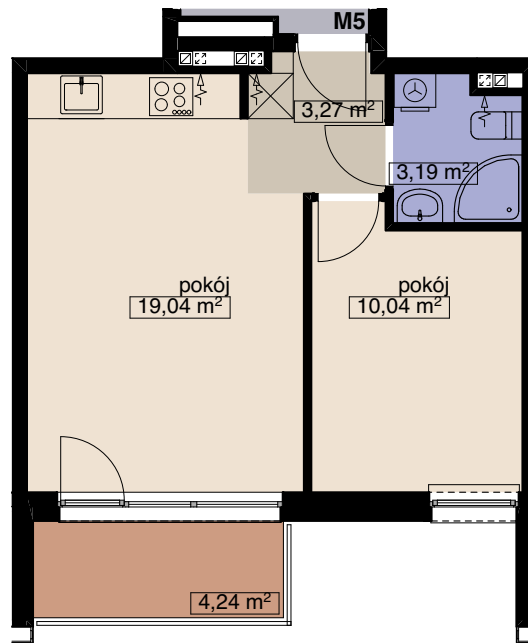

ZESPÓŁ 2 BUDYNKÓW MIESZKALNYCH WIELORODZINNYCH L1, L2 i GARAŻ PODZIEMNY BUDYNEK L2

MIESZKANIE M5

LICZBA POKOI 2
PIĘTRO 1

POW. MIESZKALNA	28,92
POW. POMOCNICZA	6,61
POW. UŻYTKOWA	35,53 m²

OSADA

tel. (71) 332-40-73
tel. 666-370-108