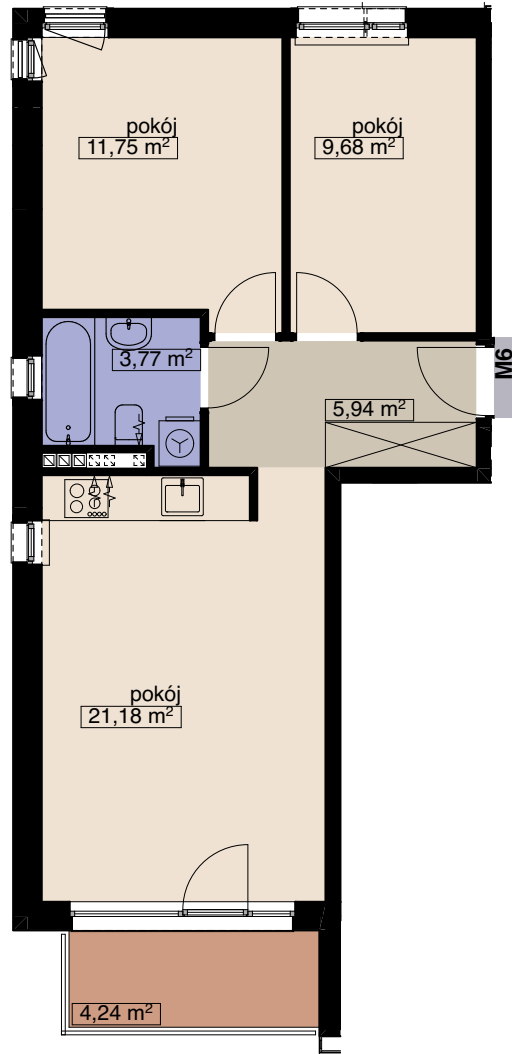

ZESPÓŁ 2 BUDYNKÓW MIESZKALNYCH WIELORODZINNYCH  
L1, L2 i GARAŻ PODZIEMNY  
**BUDYNEK L2**

**MIESZKANIE M6**

LICZBA POKOI 3  
PIĘTRO 1

|                 |                            |
|-----------------|----------------------------|
| POW. MIESZKALNA | 42,61                      |
| POW. POMOCNICZA | 9,71                       |
| POW. UŻYTKOWA   | <b>52,32 m<sup>2</sup></b> |