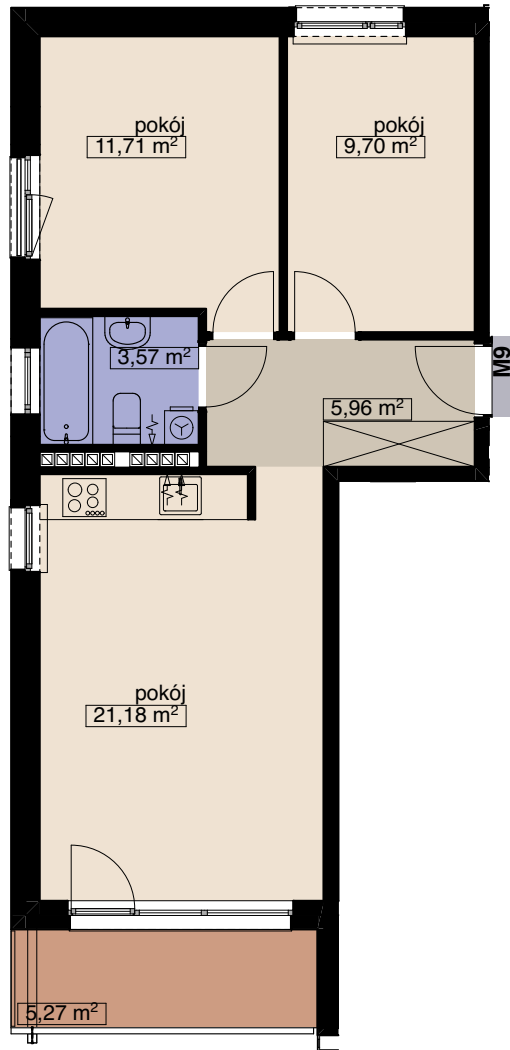

ZESPÓŁ 2 BUDYNKÓW MIESZKALNYCH WIELORODZINNYCH
L1, L2 i GARAŻ PODZIEMNY
BUDYNEK L2

MIESZKANIE M9

LICZBA POKOI 3
PIĘTRO 2

POW. MIESZKALNA	42,59
POW. POMOCNICZA	9,53
POW. UŻYTKOWA	52,12 m²

OSADA

tel. (71) 332-40-73
tel. 666-370-108