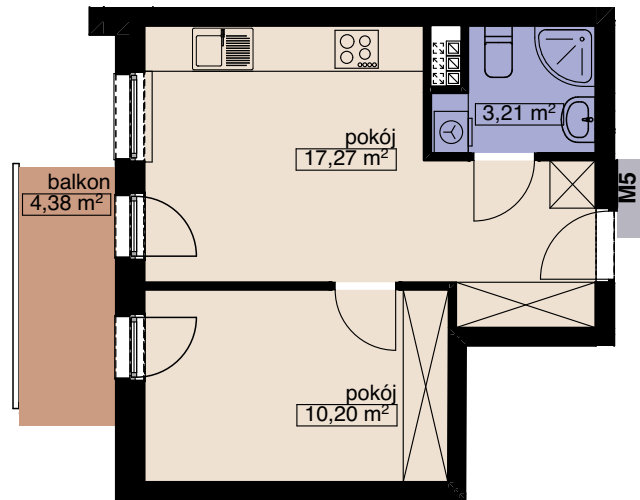

ZESPÓŁ BUDYNKÓW WIELORODZINNYCH
Wrocław, ul. Anyżowa/ Tymiankowa
BUDYNEK B4

MIESZKANIE M5

LICZBA POKOI 2
PIĘTRO 1

POW. MIESZKALNA	27,47
POW. POMOCNICZA	3,21
POW. UŻYTKOWA	30,68 m²

OSADA

tel. (71) 332-40-73
tel. 666-370-108