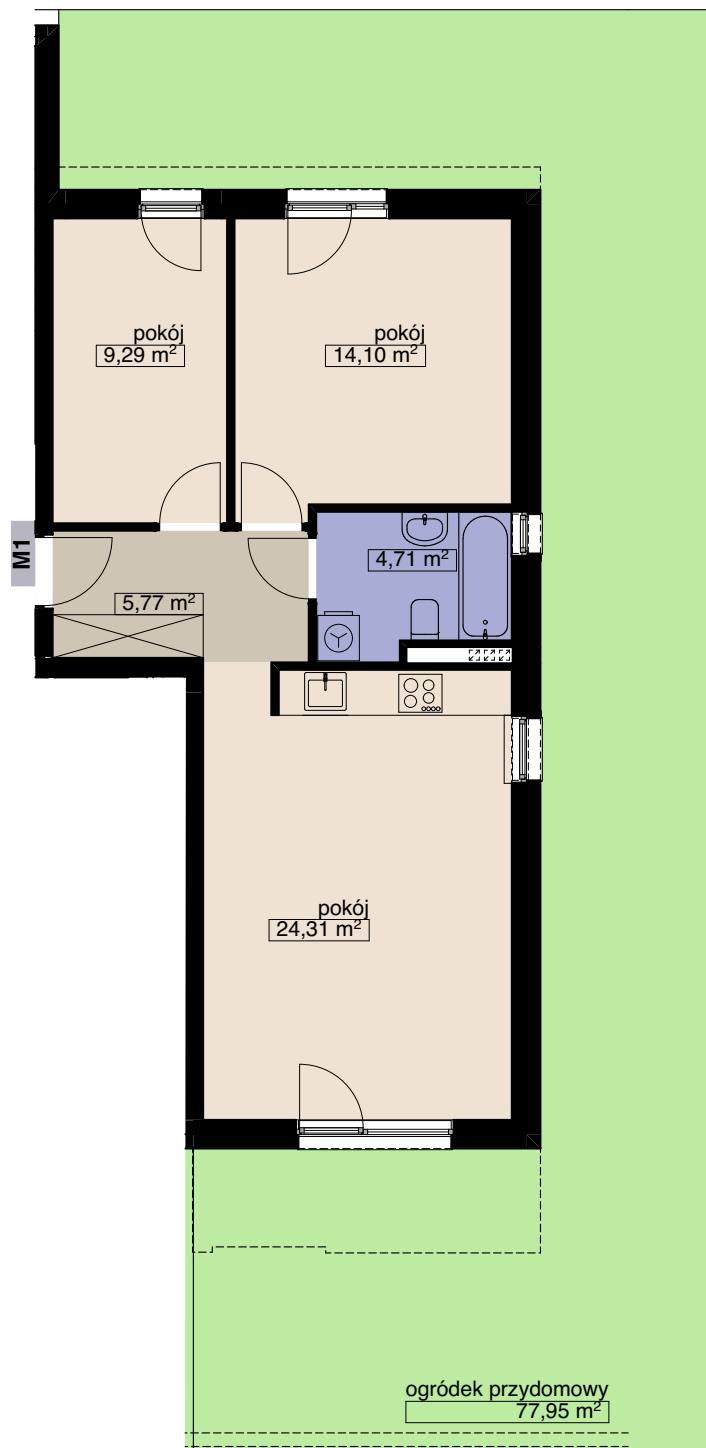

ZESPÓŁ BUDYNKÓW WIELORODZINNYCH
Wrocław, ul. Anyżowa/ Tymiankowa
BUDYNEK B5

MIESZKANIE M1

LICZBA POKOI 3
PIĘTRO 0

POW. MIESZKALNA	47,70
POW. POMOCNICZA	10,48
POW. UŻYTKOWA	58,18 m²

tel. (71) 332-40-73
tel. 666-370-108