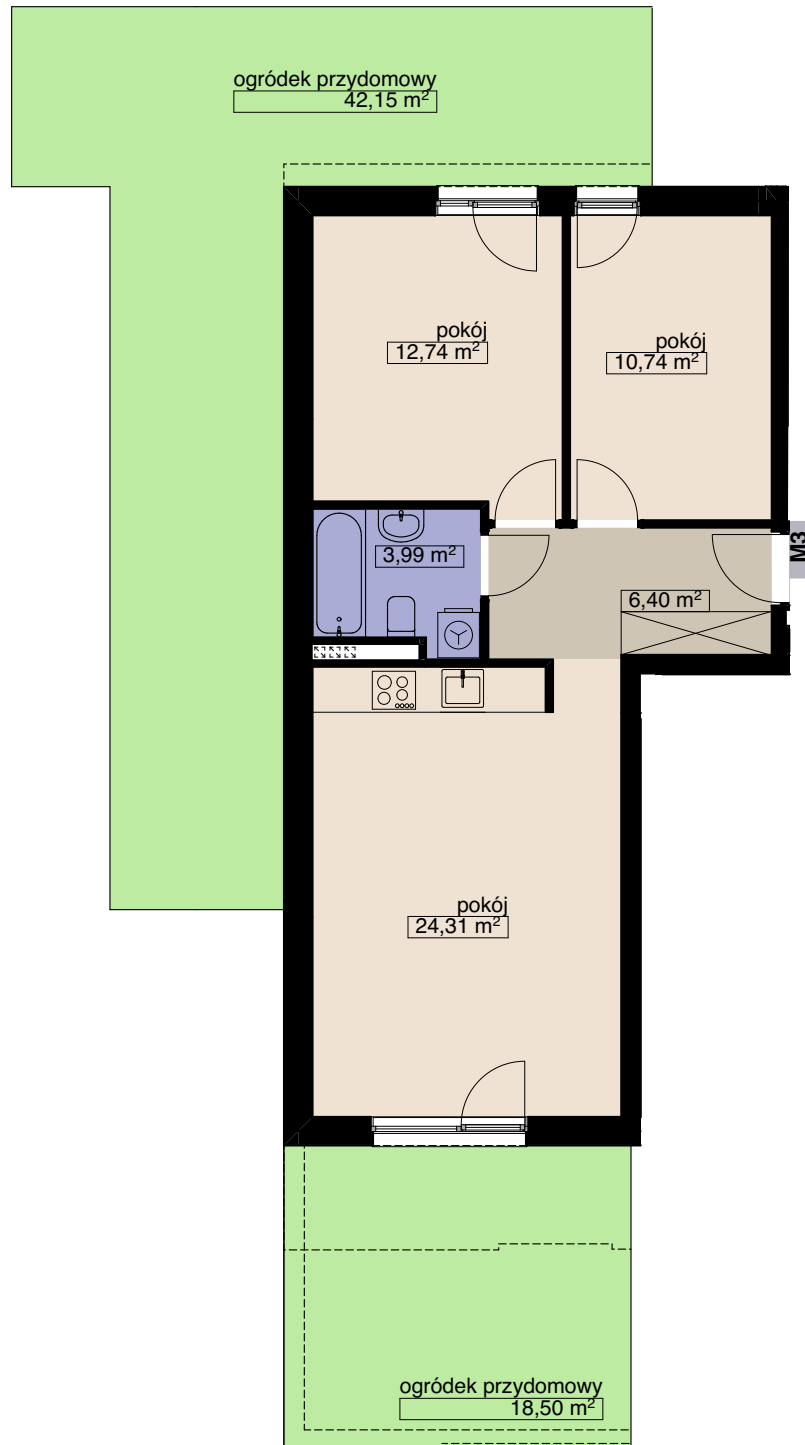

ZESPÓŁ BUDYNKÓW WIELORODZINNYCH
Wrocław, ul. Anyżowa/ Tymiankowa
BUDYNEK B5

MIESZKANIE M3

LICZBA POKOI 3
PIĘTRO 0

POW. MIESZKALNA	47,79
POW. POMOCNICZA	10,39
POW. UŻYTKOWA	58,18 m²

OSADA

tel. (71) 332-40-73
tel. 666-370-108