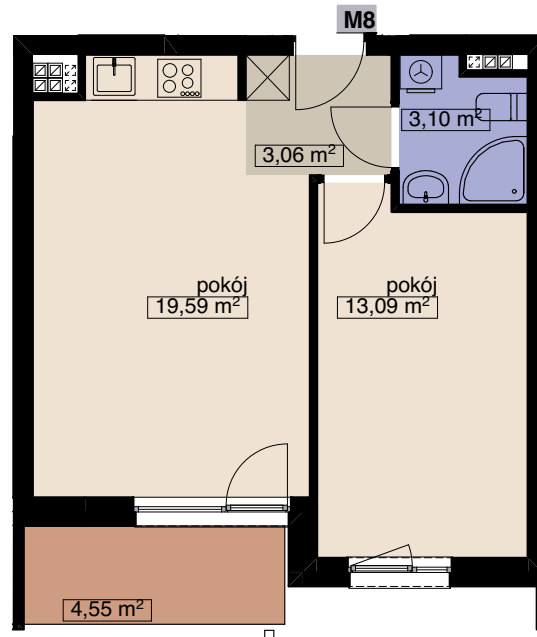

ZESPÓŁ BUDYNKÓW WIELORODZINNYCH  
Wrocław, ul. Anyżowa/ Tymiankowa  
**BUDYNEK B5**

**MIESZKANIE M8**

LICZBA POKOI 2  
PIĘTRO 2

POW. MIESZKALNA	32,68
POW. POMOCNICZA	6,16
POW. UŻYTKOWA	<b>38,84 m<sup>2</sup></b>