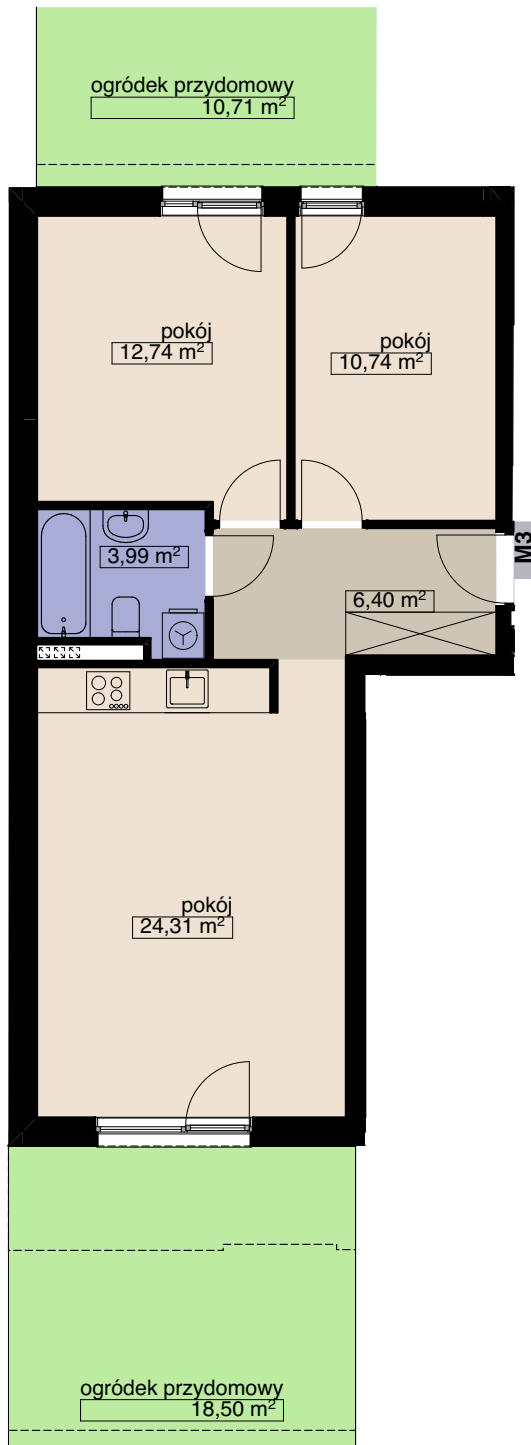

ZESPÓŁ BUDYNKÓW WIELORODZINNYCH
Wrocław, ul. Anyżowa/ Tymiankowa
BUDYNEK B6

MIESZKANIE M3

LICZBA POKOI 3
PIĘTRO 0

POW. MIESZKALNA	47,79
POW. POMOCNICZA	10,39
POW. UŻYTKOWA	58,18 m²

OSADA

tel. (71) 332-40-73
tel. 666-370-108