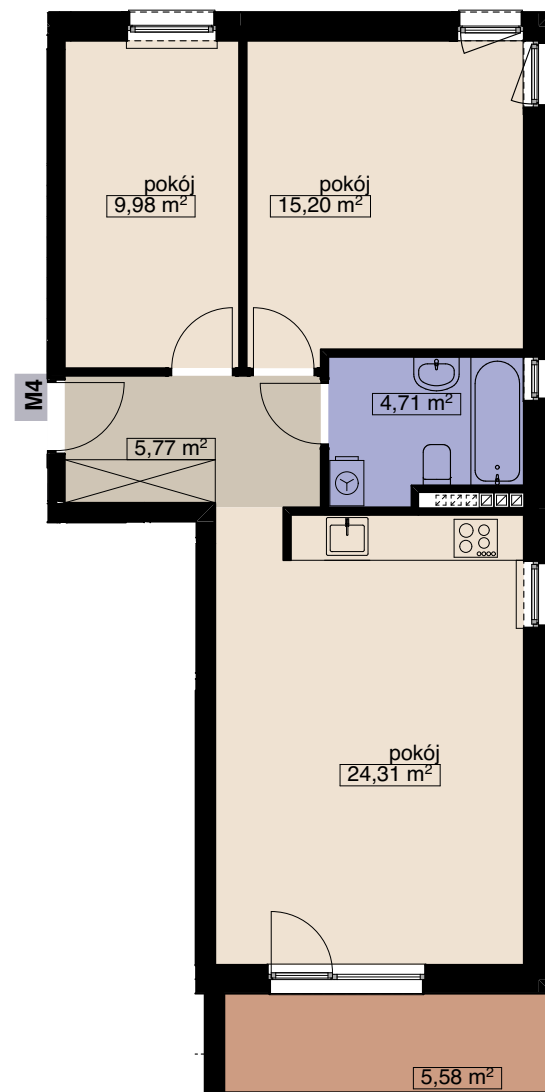

ZESPÓŁ BUDYNKÓW WIELORODZINNYCH  
Wrocław, ul. Anyżowa/ Tymiankowa  
**BUDYNEK B6**

**MIESZKANIE M4**

LICZBA POKOI 3  
PIĘTRO 1

POW. MIESZKALNA	49,49
POW. POMOCNICZA	10,48
POW. UŻYTKOWA	<b>59,97 m<sup>2</sup></b>