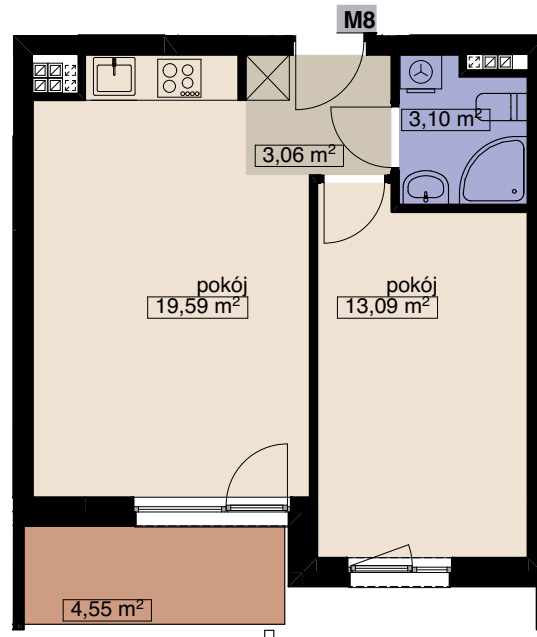

ZESPÓŁ BUDYNKÓW WIELORODZINNYCH  
Wrocław, ul. Anyżowa/ Tymiankowa  
**BUDYNEK B6**

**MIESZKANIE M8**

LICZBA POKOI 2  
PIĘTRO 2

POW. MIESZKALNA	32,68
POW. POMOCNICZA	6,16
POW. UŻYTKOWA	<b>38,84 m<sup>2</sup></b>